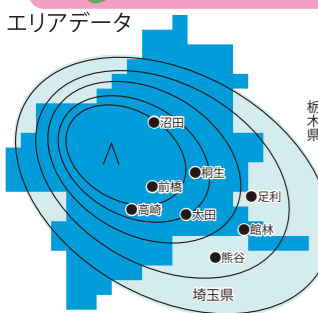

※雨天順延あり

新番組

NEW 10月1日(日) スタート!  
毎週日曜 7:30~8:00

Superbook

NEW 10月2日(月) スタート!  
毎週月曜 11:00~11:30

あなたは  
ひどいです

NEW 10月2日(月) スタート!  
毎週月曜 22:30~23:00

女子高生  
僧になる。

NEW 10月4日(水) スタート!  
毎週水曜 20:30~21:00

アノキに恋して

NEW 10月12日(木) スタート!  
毎週木曜 23:30~24:00

君と僕  
恋もしてサレ

NEW 10月28日(土) スタート!  
毎月1回放送(放送日未定) 19:00~19:55

NINJA  
忍び者の生きる道

公営競技

伊勢崎オート	1(金) 23:00~23:30 展望	22(日) 20:00~21:00 中継
	2(土) 20:00~21:00 中継	28(土) 23:00~23:30 展望
	21(土) 23:00~23:30 展望	29(日) 20:00~21:00 中継

GTV プレミアム

群馬テレビをご視聴中リモコンの  
視聴方法 「選局」「チャンネル」**3** または **3** を押すことで  
GTV プレミアム を視聴することができます

イベントの企画運営・司会派遣・ライブ配信は  
群馬テレビ事業部へ!

平日 10:00~18:00 ご相談  
TEL 027-219-0006

群馬の暮らしに役立つアプリ  
MIRUN 県内ニュースやグルメ・おでかけなど  
地域の話題を配信ノ  
今すぐ無料でダウンロード

デジタル3ch  
送信所1中継局29  
(JOML-DTV)

視聴可能世帯数は  
アンテナ・CATV合わせ県内外で  
**272万帯**

群馬テレビは下記のサービスでも視聴可能です。

県名	放送局	2022年4月1日現在
群馬県	スカパーJSAT/KDDI/ジェイコム埼玉・東日本/光ネット/鎌恋ケーブルテレビジョン/株式会社アイキャスト	
埼玉県	ジェイコム埼玉・東日本/行田ケーブルテレビ/東松山ケーブルテレビ/ゆずの里ケーブルテレビ/入間ケーブルテレビ/本庄ケーブルテレビ/KDDI	
栃木県	ケーブルテレビ/わたらせテレビ/佐野ケーブルテレビ	
茨城県	古河ケーブルテレビ	
東京都	豊島ケーブルネットワーク	