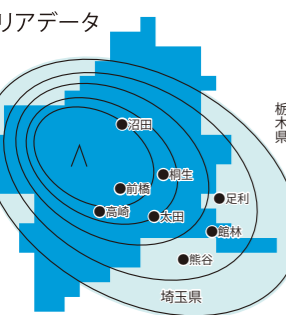

毎週水曜 21:00~21:55

おたすけず!

GTV プレミアム

5月7日・14日 日 午後1時5分

「ぐんまの伝統食」

視聴方法
群馬テレビをご視聴中
リモコンの「選局」「チャンネル」へ+
または **3** を押すことで
GTV プレミアム
を視聴することができます

群馬の暮らしに役立つアプリ

MIRUN 今すぐ無料でダウンロード

県内ニュースやグルメ・おでかけなど
地域の話題を配信!

イベントの企画運営・司会派遣・ライブ配信は
群馬テレビ事業部へ!

平日 10:00~18:00 ご相談
ご依頼
TEL 027-219-0006

デジタル3ch
送信所1 中継局29
(JOML-DTV)

視聴可能世帯数は
アンテナ・CATV合わせ県内外で
272万帯

群馬テレビは下記のサービスでも視聴可能です。

県名	放送局	2022年4月1日現在
群馬県	スカパーJSAT/KDDI/ジェイコム埼玉・東日本/光ネット/鎌倉ケーブルビジョン/株式会社アイキャスト	
埼玉県	ジェイコム埼玉・東日本/行田ケーブルテレビ/東松山ケーブルテレビ/妙ずの里ケーブルテレビ/入間ケーブルテレビ/本庄ケーブルテレビ/KDDI	
栃木県	ケーブルテレビ/わたらせテレビ/佐野ケーブルテレビ	
茨城県	古河ケーブルテレビ	
東京都	豊島ケーブルネットワーク	

番組へのお問合せは編成部まで TEL 027-219-0002

番組ネット局

「ダイアンのガチで!ごめんやす」10局ネット放送中

テレビ / とちぎテレビ / チバテレ / tvk / TOKYO MX / KBS 京都 / 三連テレビ / サンテレビ / 西日本放送 / さくらんぼテレビ

「寝に迫る」とちぎテレビ / サンテレビ

群馬テレビ
https://www.gtv.co.jp/

はエムキャスト配信番組 ※番組は予告なく変更となる場合がございます。